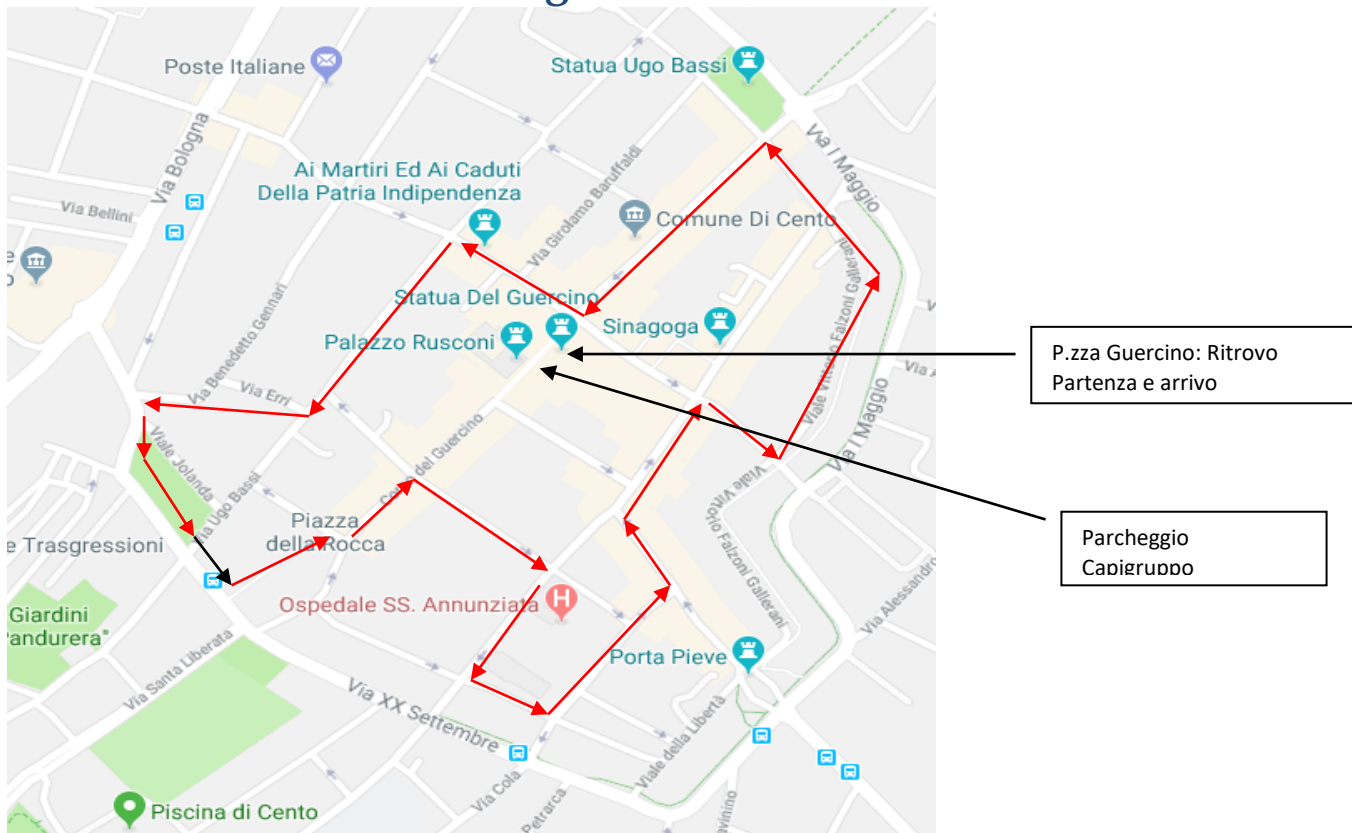

4/a CAMMINATA DI CARNEVALE – 6 km (2 giri da 3 km cad.)

Attività podistica ludico-motoria fisico –amatoriale in ottemperanza alla delibera della Regione Emilia –Romagna n. 775/2004 e 9/22005. L'organizzazione declina ogni responsabilità per incidenti di qualsiasi tipo, prima, durante e dopo la manifestazione. I Partecipanti dovranno rispettare le norme del vigente codice della strada