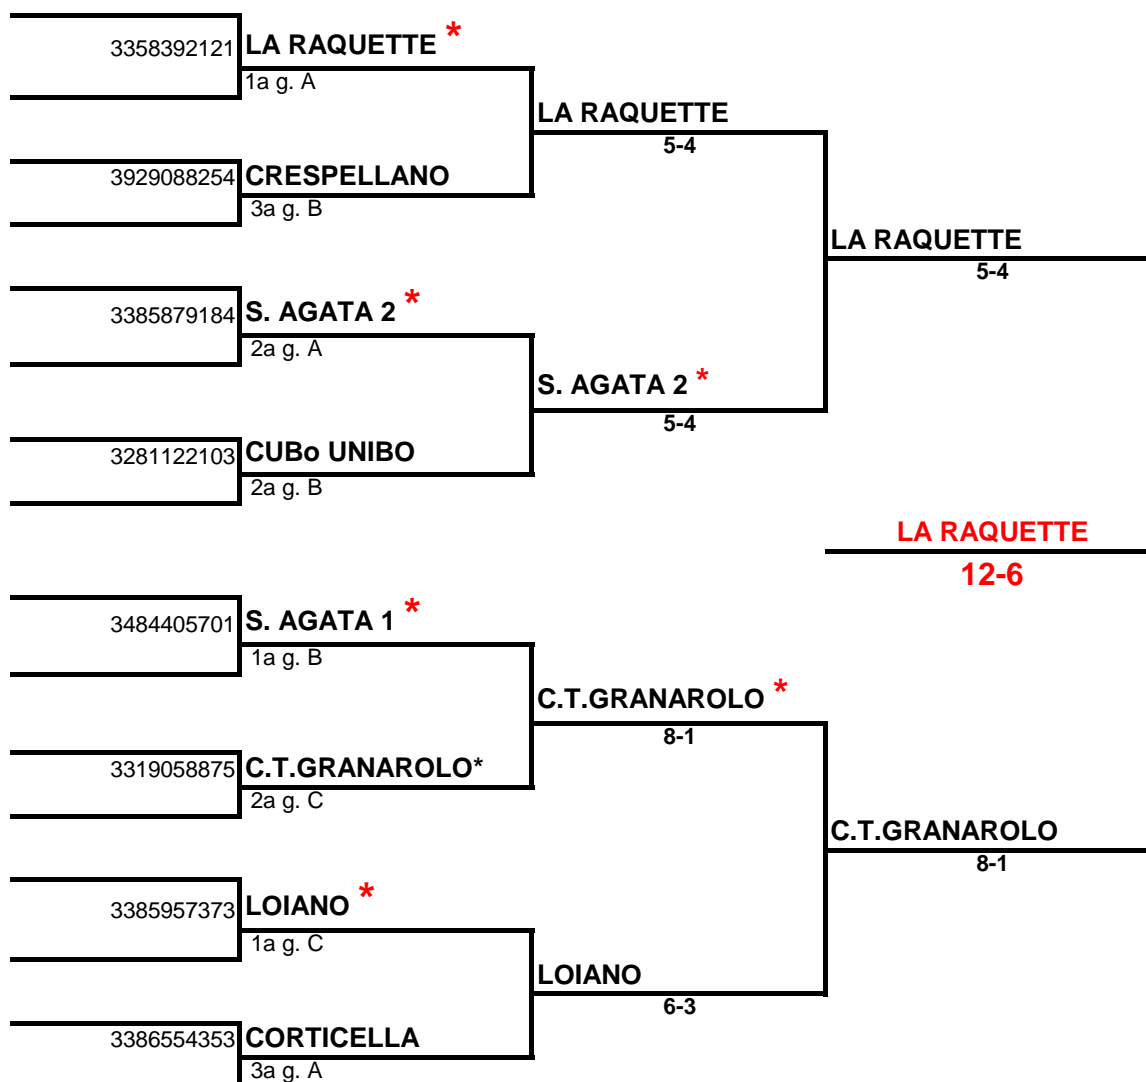

**CITTA' di BOLOGNA 2018**

**tabellone doppio a squadre MASCHILE**

**\* FINALE ANDATA E RITORNO**

**ANDATA: CT GRANAROLO - LA RAQUETTE 5-4**

**RITORNO: LA RAQUETTE - CT GRANAROLO 8-1**

Corticella e Crespellano sono risultate le due migliori terze classificate per differenza set vinti/persi