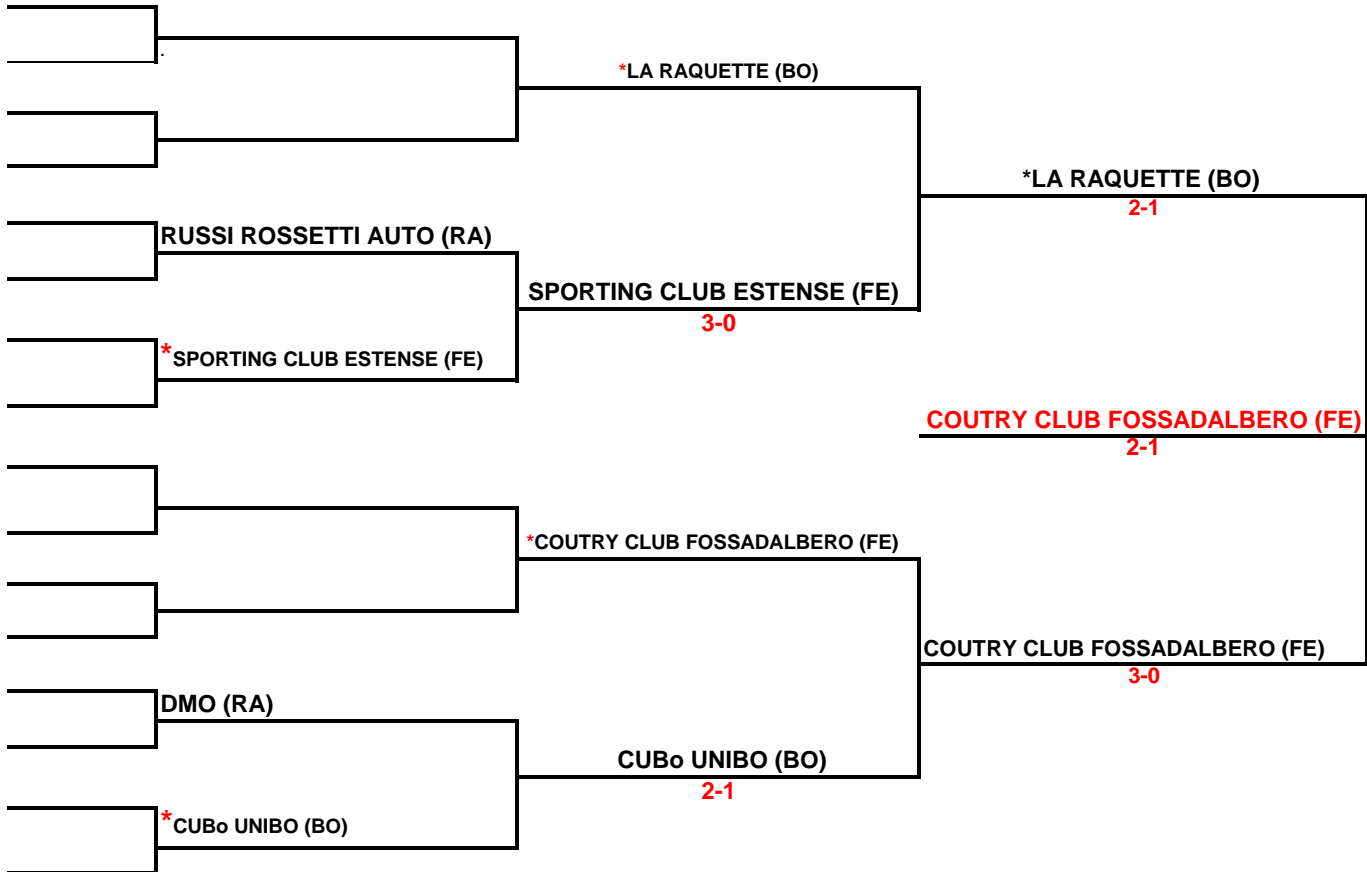

MASTER REGIONALE A SQUADRE 2017
(tabellone unico)

* squadra che gioca in casa