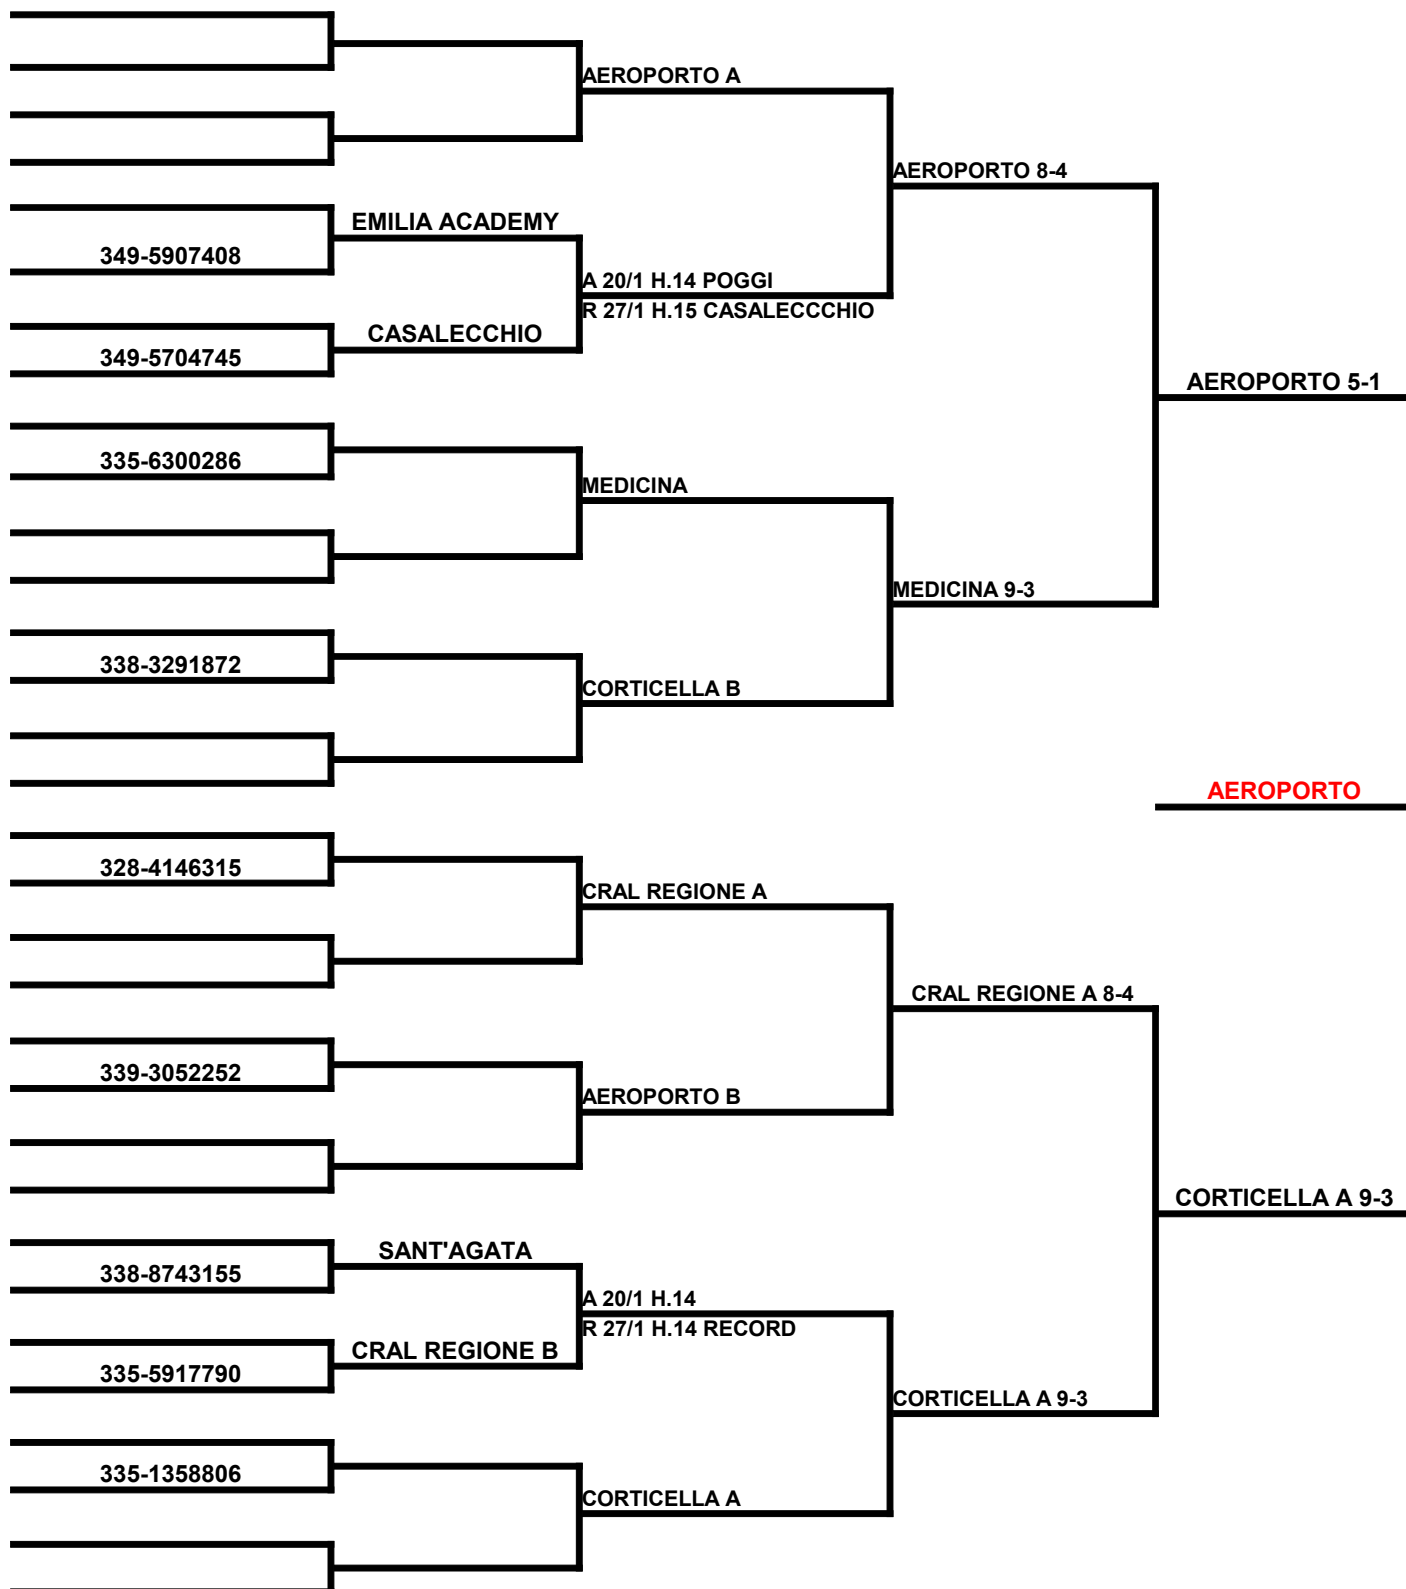

CAMPIONATO BOLOGNESE 2012-2013

fase finale 1^a cat.AMATORIALE femminile

LE DATE PREVISTE DALLE SEMIFINALI SONO DA RISPETTARSI TASSATIVAMENTE

LEGA TENNIS REGIONALE

Società:

Data:

Iscritti n°