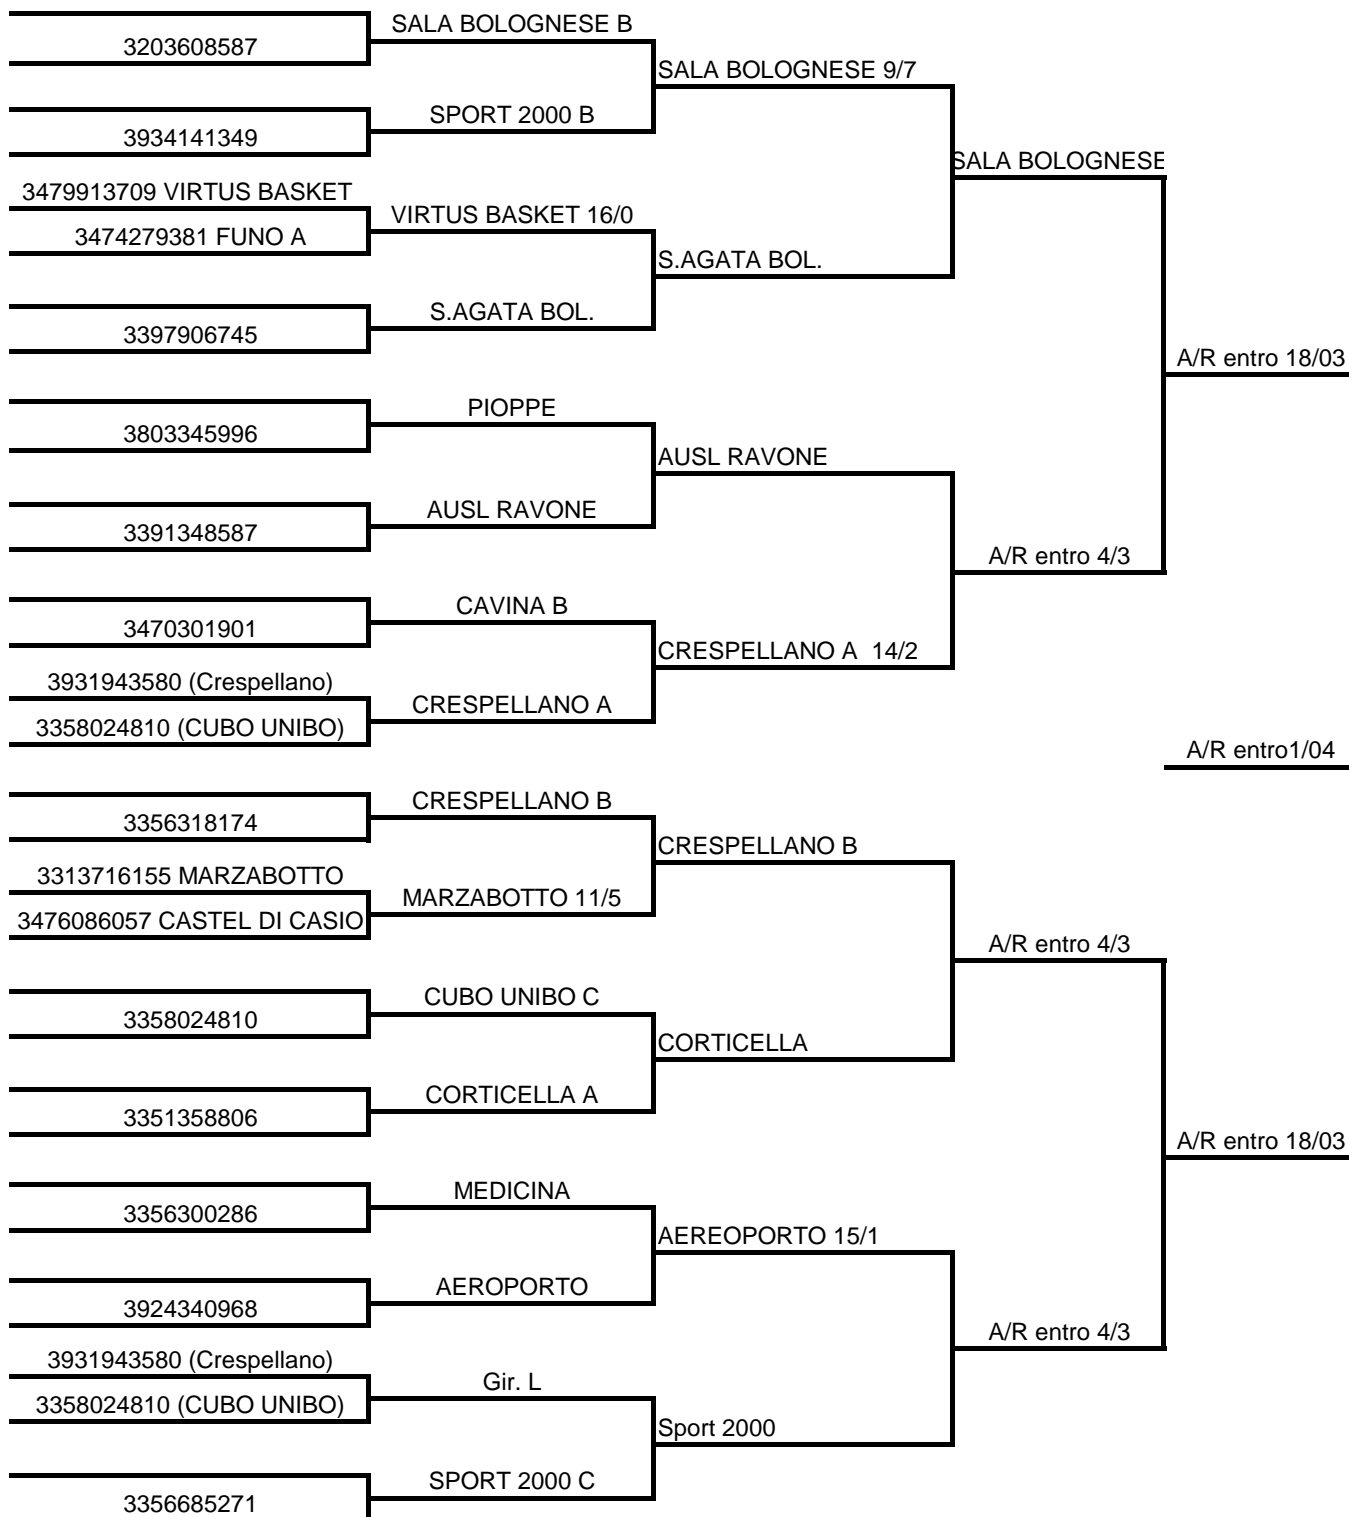

CAMPIONATO BOLOGNESE 2011-12
2^ FASE 2^ Cat. AMATORIALE maschile

IMPORTANTE
LE DATE INDICATE SONO DA RISPETTARE TASSATIVAMENTE