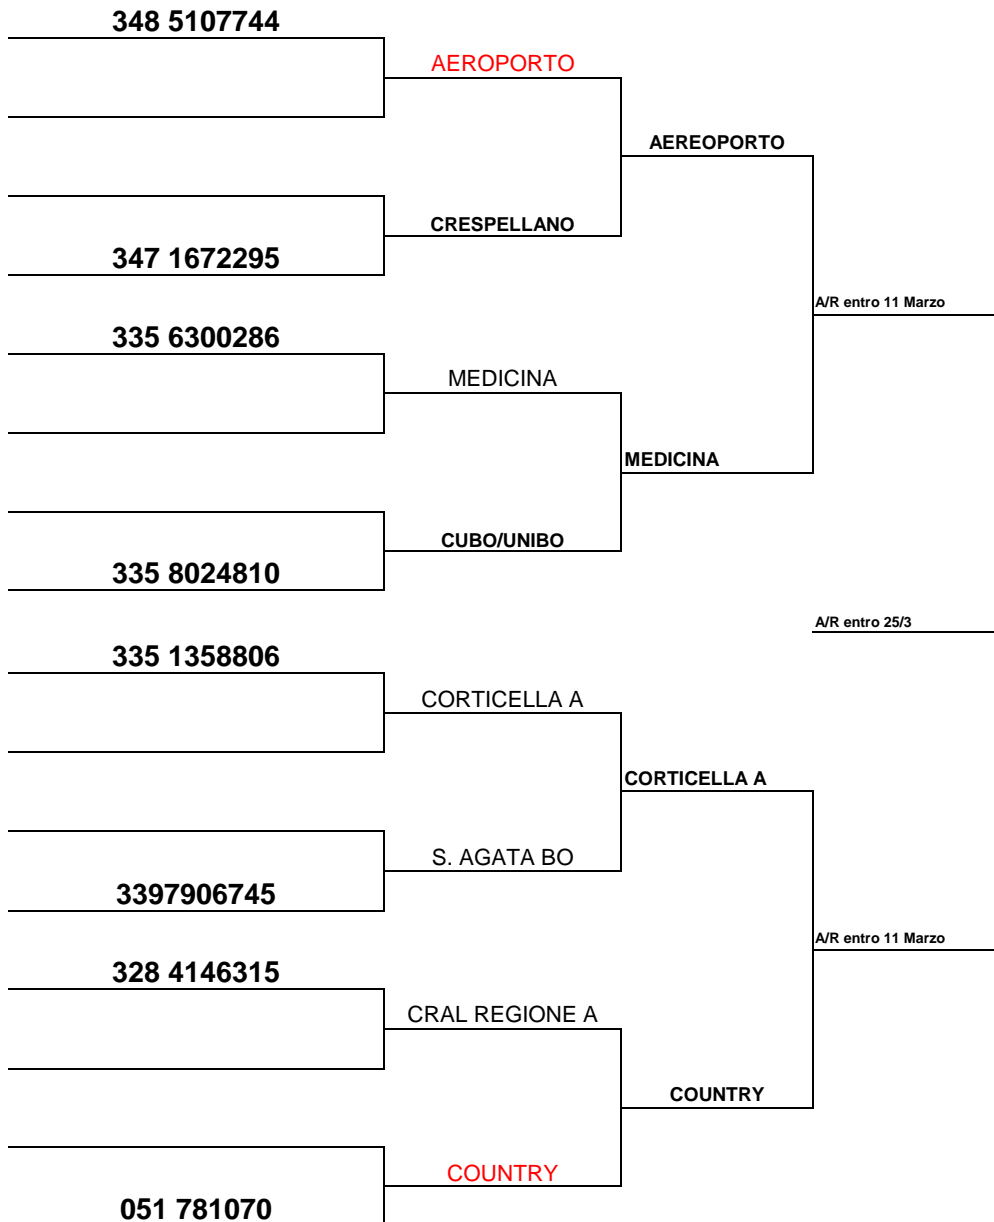

CAMPIONATO BOLOGNESE 2011-12
1^ CATEGORIA AMATORIALE FEMMINILE

IMPORTANTE

- 1) LE DATE INDICATE SONO DA RISPETTARSI TASSATIVAMENTE!!!!
- 2) NELLE SEMIFINALI I CAPITANI DEVONO ACCORDARSI SULLE DATE DI ANDATA E RITORNO E COMUNICARLI SUBITO ALLA U.I.S.P.