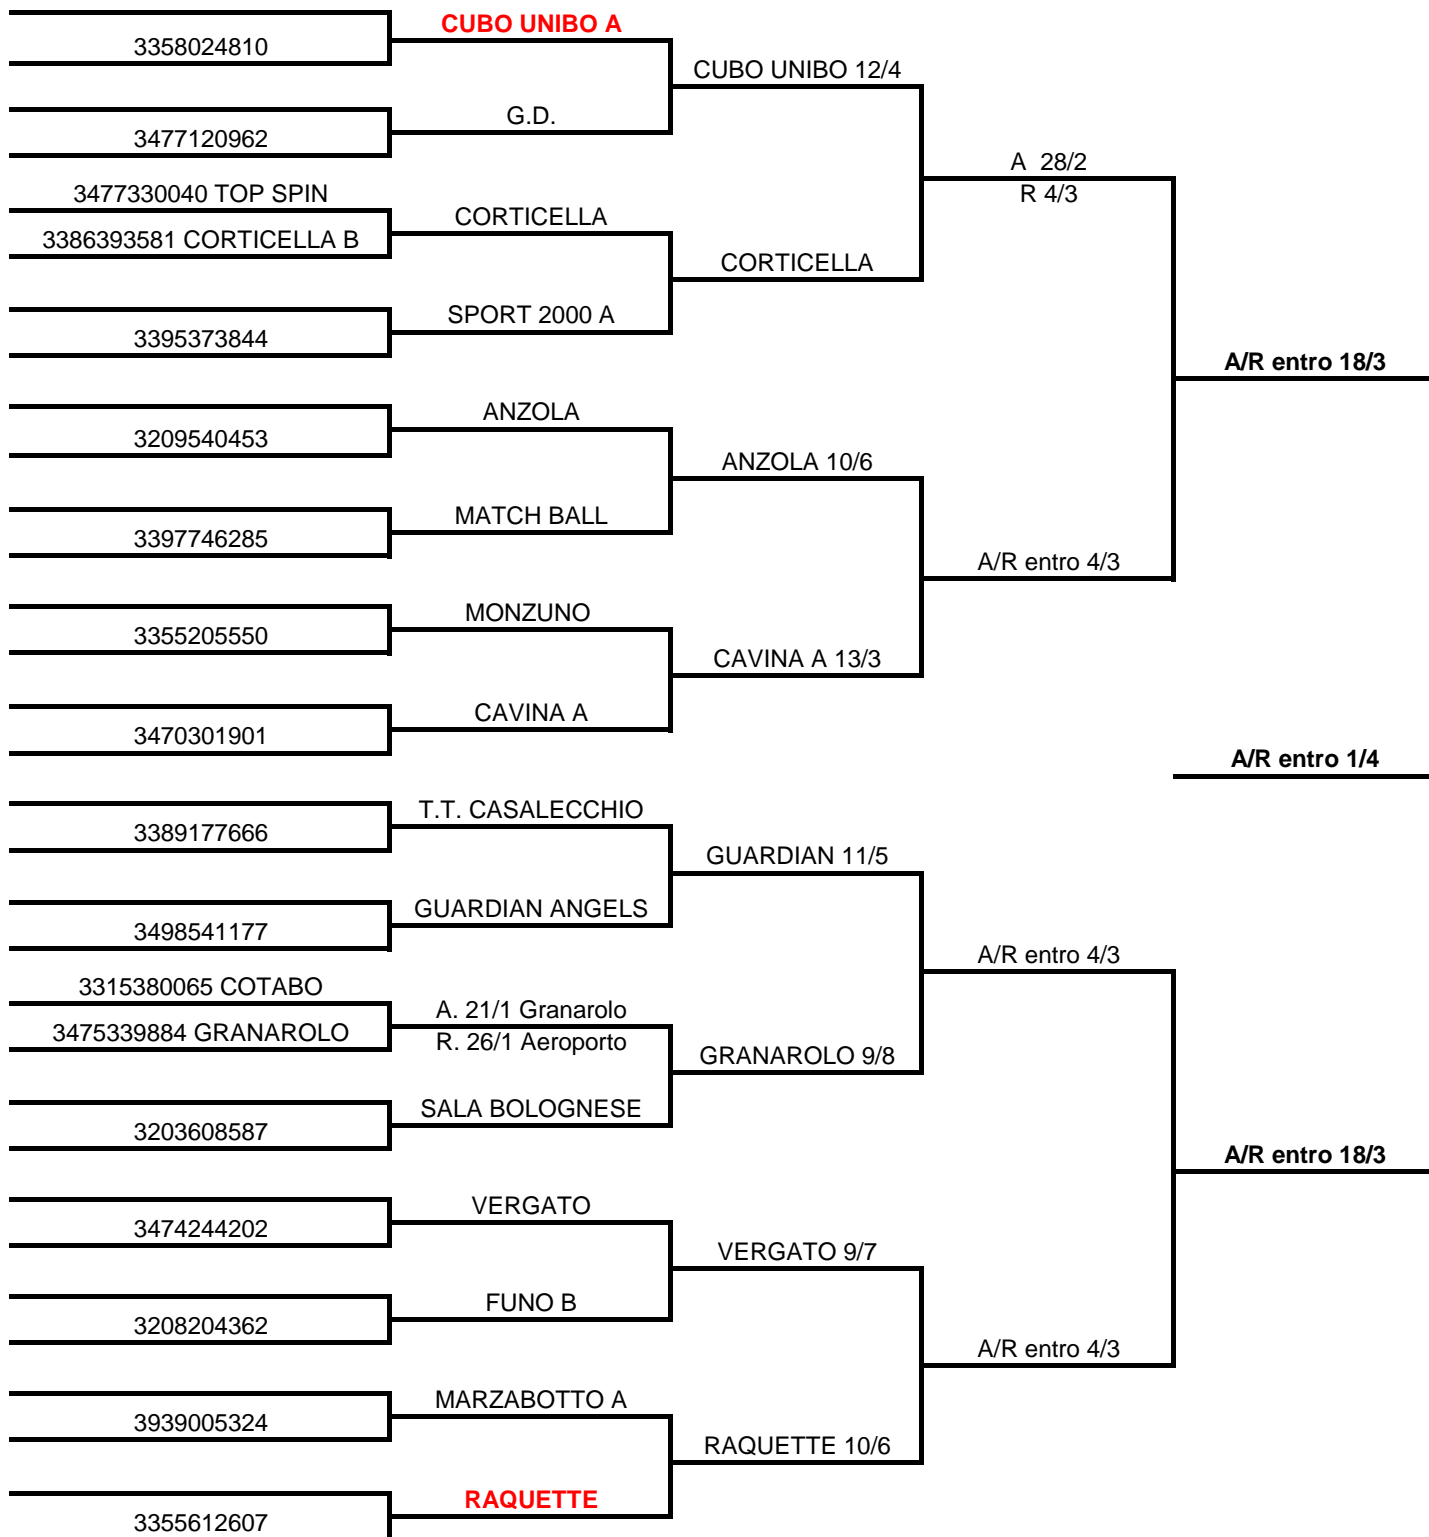

CAMPIONATO BOLOGNESE 2011-12
2^ FASE 1^ Cat. AMATORIALE maschile

IMPORTANTE
LE DATE INDICATE SONO DA RISPETTARE TASSATIVAMENTE