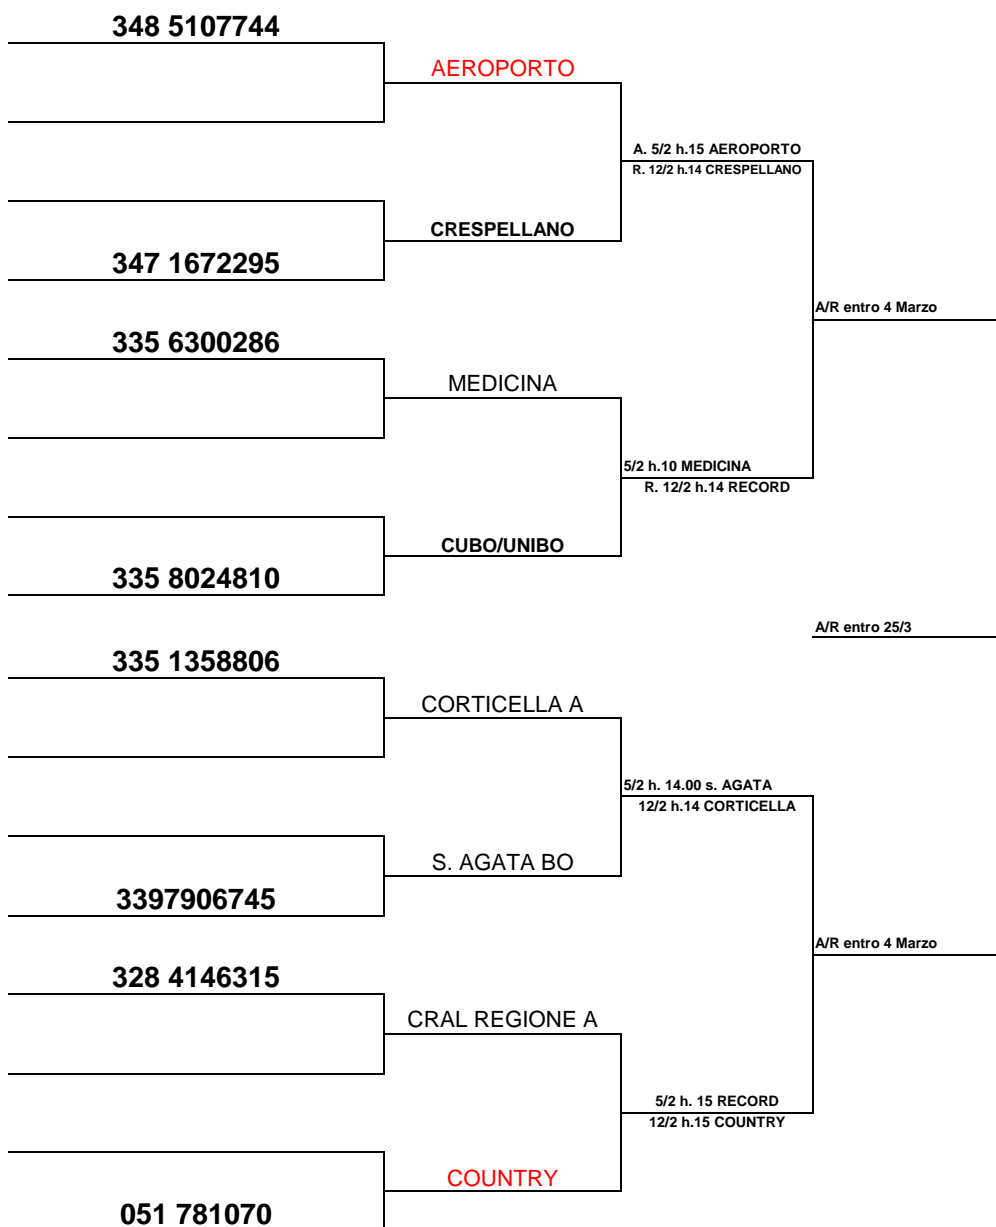

CAMPIONATO BOLOGNESE 2011-12
1^ CATEGORIA AMATORIALE FEMMINILE

IMPORTANTE

- 1) LE DATE INDICATE SONO DA RISPETTARSI TASSATIVAMENTE!!!!
- 2) NELLE SEMIFINALI I CAPITANI DEVONO ACCORDARSI SULLE DATE DI ANDATA E RITORNO E COMUNICARLI SUBITO ALLA U.I.S.P.