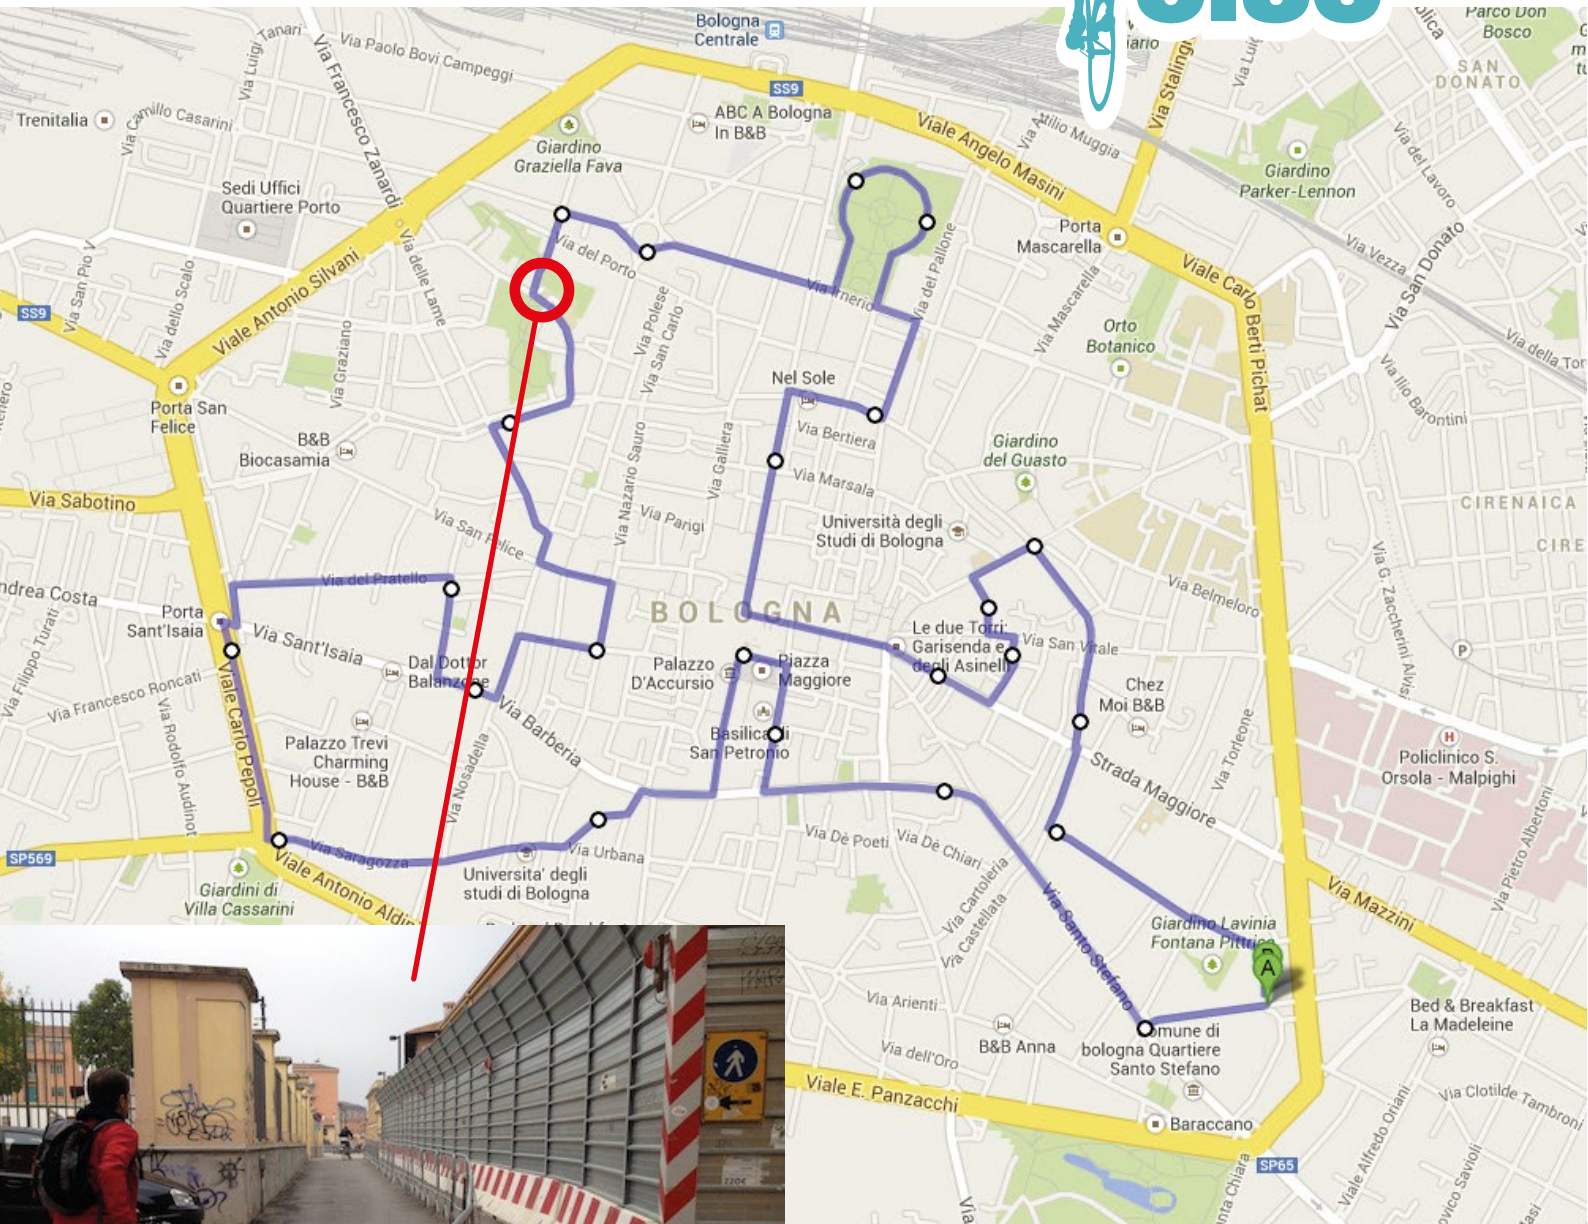

IL PERCORSO 2014

Totale 11,0 km (tempo stimato: 50 min circa)

Ciclistaurbano.^{urbanlifestyle}

CRITICITA' DEL PERCORSO 2014

IN COLLABORAZIONE CON:

bike530.it

Problema 1. Ingresso portico Archiginnasio

Problema 2. Catena fine via d'Azeglio

Problema 3. Strettaia per cantiere Parco Cavaticcio (CANTIERE IN VIA DI RISOLUZIONE)

Ciclistaurbano.^{urbanlifestyle}

Ciclistaurbano.^{urbanlifestyle}

Via Emilia Levante, 105/5c - 40139 Bologna
Tel. 051.5872108 - Fax 051.3371092
e.mail info@fabbrica-foto-grafica.it