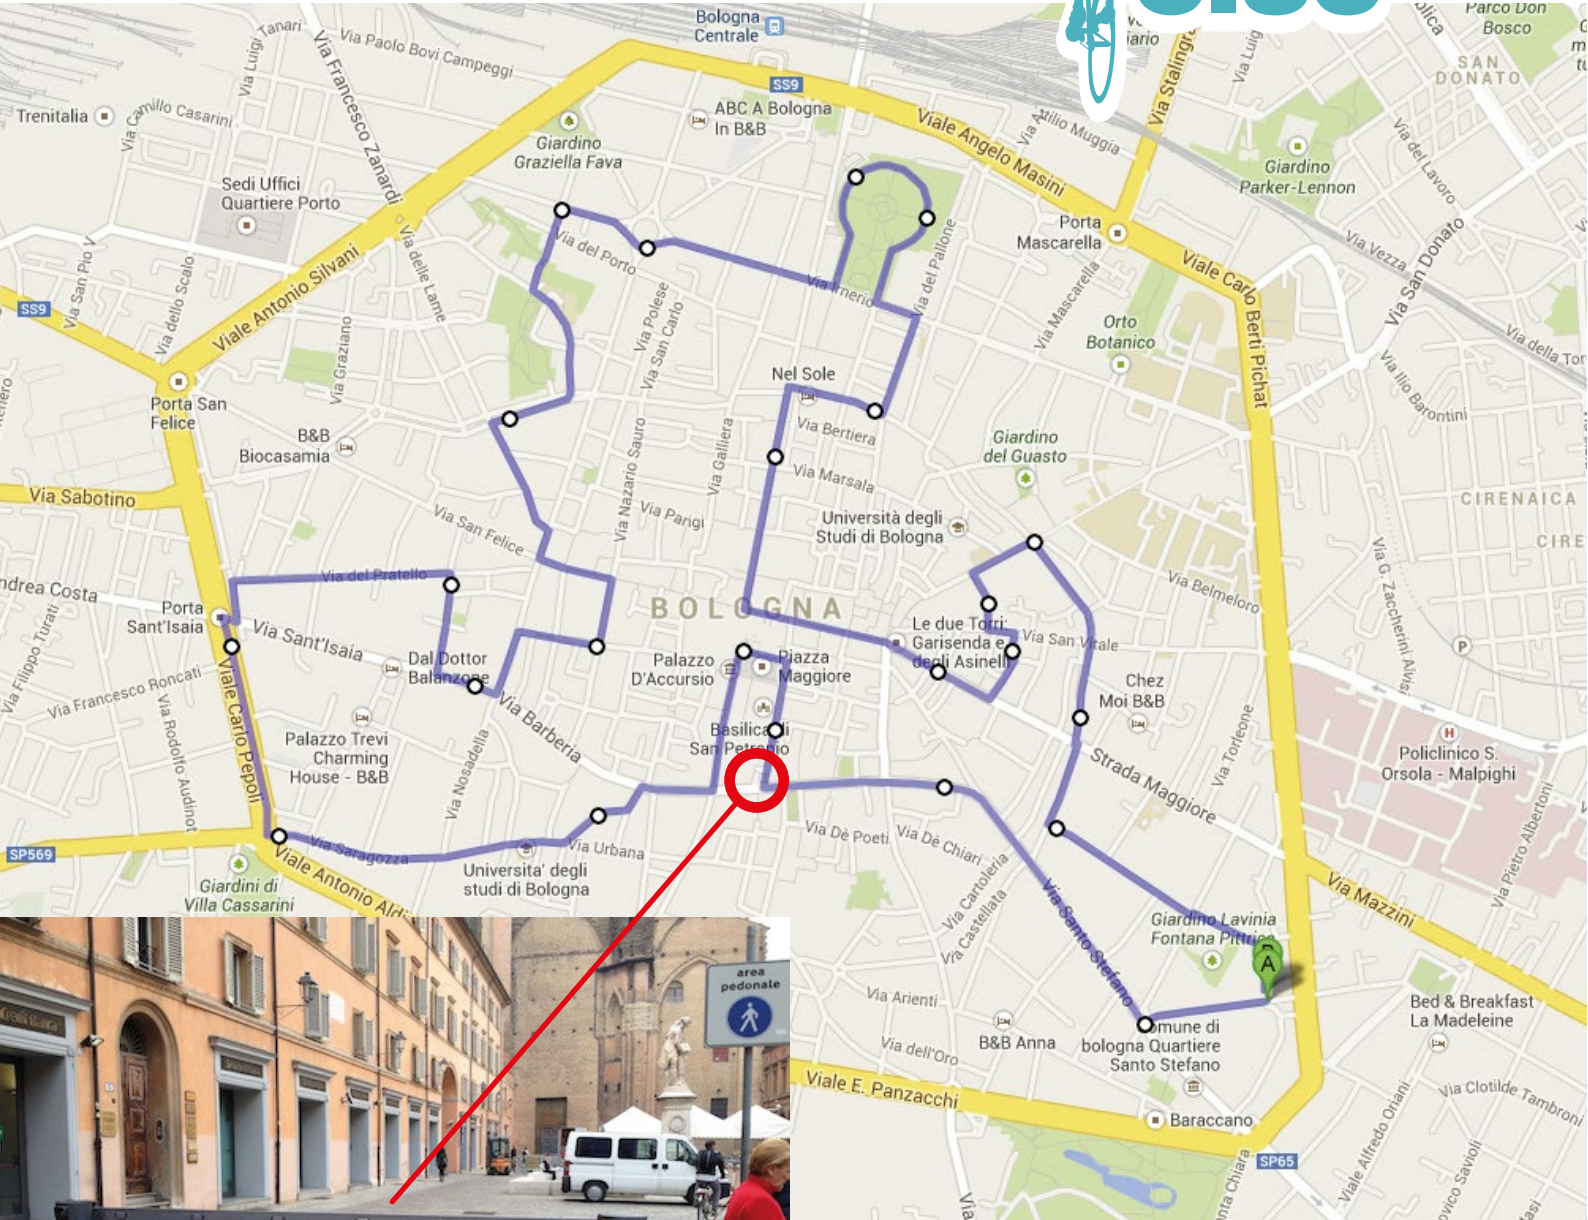

IL PERCORSO 2014

Totale 11,0 km (tempo stimato: 50 min circa)

Ciclistaurbano.^{urbanlifestyle}

CRITICITA' DEL PERCORSO 2014

IN COLLABORAZIONE CON:

bike530.it

Problema 1. Ingresso portico Archiginnasio

Problema 2. Catena fine via d'Azeglio

Problema 3. Strettaia per cantiere Parco Cavaticcio (CANTIERE IN VIA DI RISOLUZIONE)

Ciclistaurbano.^{urbanlifestyle}

Ciclistaurbano.^{urbanlifestyle}

Via Emilia Levante, 105/5c - 40139 Bologna
Tel. 051.5872108 - Fax 051.3371092
e.mail info@fabbrica-foto-grafica.it